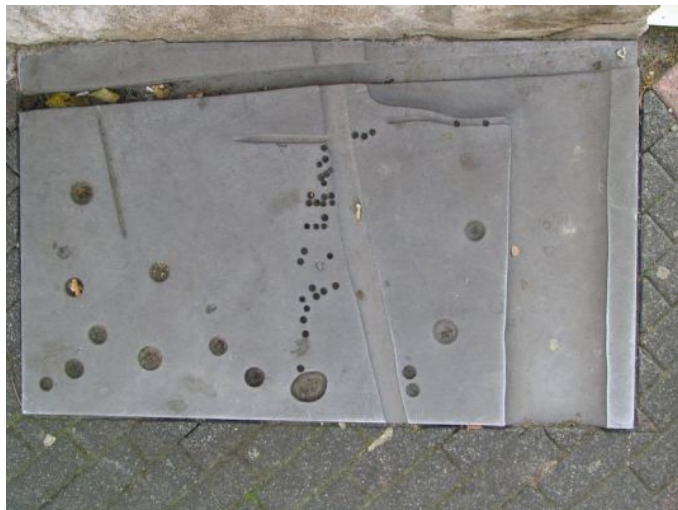

Informatie Kunstwerk

Titel: Archeologische plattegrond

Wijk:	Centrum
Toponiem:	Stadhuisplein
Kunstenaar:	Matt Mullican
Materiaal:	Aluminium
Jaar van plaatsing:	1997

Omschrijving

Kunstroute De Rode Loper (10)